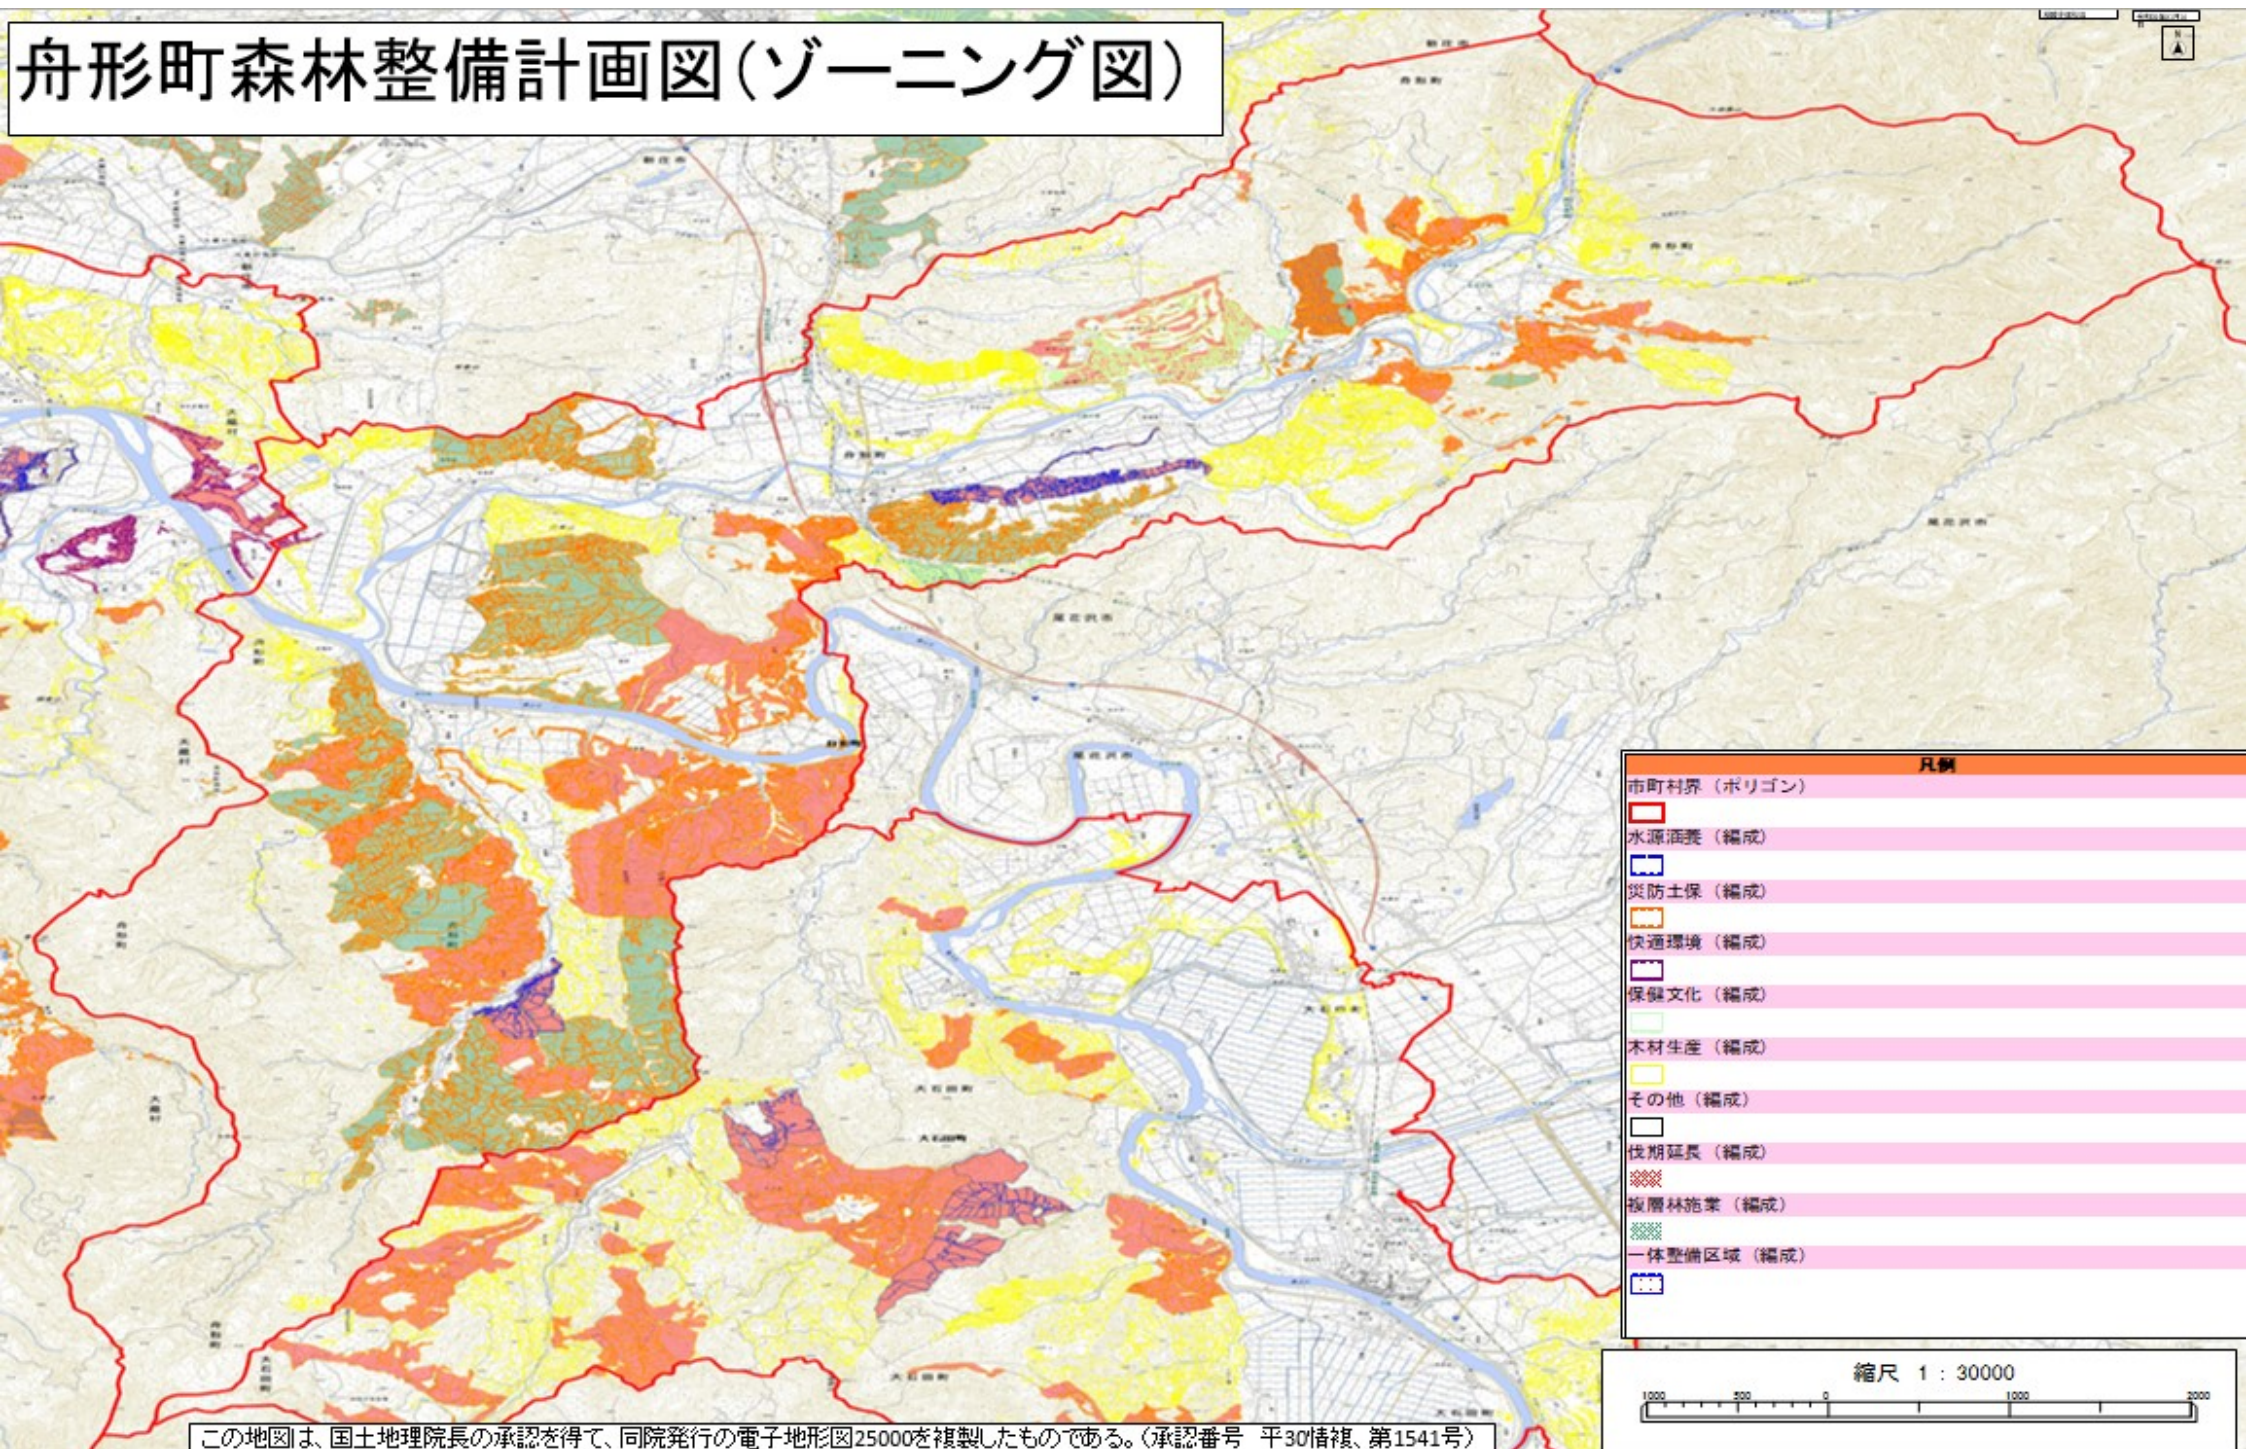

舟形町森林整備計画図(ゾーニング図)

この地図は、国土地理院長の承認を得て、同院発行の電子地形図25000を複製したものである。(承認番号 平30情複、第1541号)