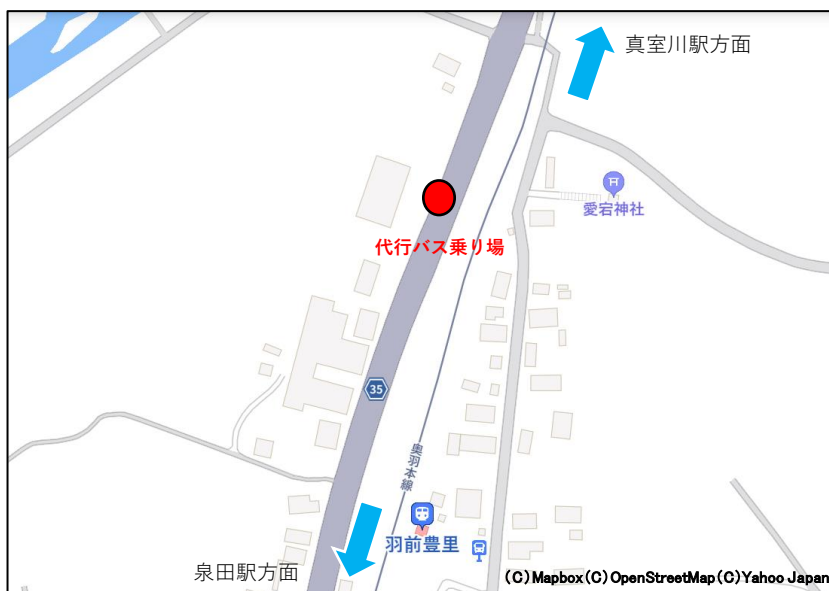

9月17日(火)からの奥羽本線(新庄～院内駅間) 代行バスについて

2024年7月25日(木)から大雨の影響で運転を見合わせており、代行輸送を実施しています。
このたび、ご利用状況を踏まえ、ダイヤを見直しましたので、お知らせいたします。

実施期間

2024年9月17日(火)～当面の間

【下り】代行バス

	新庄駅	泉田駅	羽前豊里駅	真室川駅	釜淵駅	大滝駅	及位駅	院内駅
621便	6:50	7:05	7:23	7:30				
623便	10:10	10:25	10:43	10:50	11:05	11:20	11:35	11:50
625便	12:10	12:25	12:43	12:50	13:05	13:20	13:35	13:50
627便	17:20	17:35	17:53	18:00				
629便	18:50	19:05	19:23	19:30	19:45	20:00	20:15	
631便	20:40	20:55	21:13	21:20				

【上り】代行バス

	院内駅	及位駅	大滝駅	釜淵駅	真室川駅	羽前豊里駅	泉田駅	新庄駅
620便		6:00	6:12	6:23	6:37			
622便					6:50	6:55	7:10	7:25
624便					8:40	8:47	9:05	9:20
626便	12:50	13:05	13:20	13:35	13:50	13:57	14:15	14:30
628便	14:50	15:05	15:20	15:35	15:50	15:57	16:15	16:30
630便					18:20	18:27	18:45	19:00

代行バス乗り場

代行バスは駅前から発車しますが、一部駅については離れた場所から発車いたしますのでご注意ください。

【駅から離れている 代行バス乗り場】

○羽前豊里駅

代行バスは、県道35号線沿い真室川駅方面に停車します。

Z17LE 第 1040 号 Z17LE 第 1041 号

- ●交通事情により、代行バスの到着が遅れ、列車へのお乗り換えができない場合がありますのであらかじめご了承ください。
- ●代行バス車内にはトイレはございません。

※掲載の内容は、2024年9月現在の情報です

詳しくはJR東日本ホームページをご覧ください
ご迷惑をおかけいたしますが、ご理解とご協力をお願いいたします

JR東日本

検索