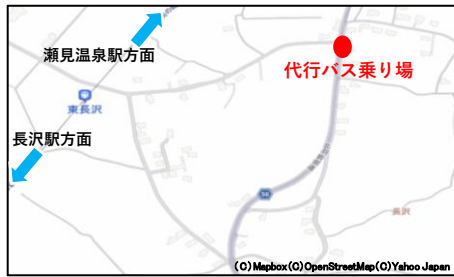

○東長沢駅

東長沢駅からY字路左へ進み
県道56号線に出たT字路付近

Z17LE 第1040号 Z17LE 第1041号