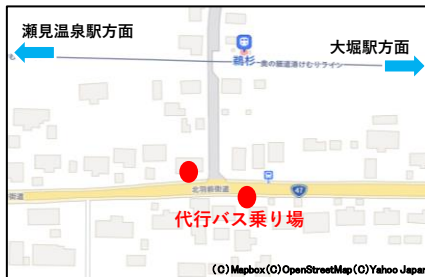

代行バス乗り場

代行バスは駅前から発車しますが、以下の駅については駅から離れた場所より発車いたしますのでご注意ください。

【駅から離れている代行バス乗り場】

○堺田駅

国道47号線封人の家付近

Z17LE 第1040号 Z17LE 第1041号

○立小路駅

立小路駅から国道47号線に出たT字路付近

Z17LE 第1040号 Z17LE 第1041号

○大堀駅

国道47号線沿い最上駅方面に進んだ信号付近

Z17LE 第1040号 Z17LE 第1041号

○鶴杉駅

鶴杉駅から国道47号線に出たT字路付近

Z17LE 第1040号 Z17LE 第1041号

○東長沢駅

東長沢駅からY字路左へ進み
県道56号線に出たT字路付近

Z17LE 第1040号 Z17LE 第1041号

○長沢駅

長沢駅から川を渡りT字路を左に進み
県道56号線に出た付近

Z17LE 第1040号 Z17LE 第1041号

- 交通事情により、代行バスの到着が遅れ、列車へのお乗り換えができない場合がありますのであらかじめご了承ください。
- 代行バス車内にはトイレはございません。

※掲載の内容は、2024年9月現在の情報です