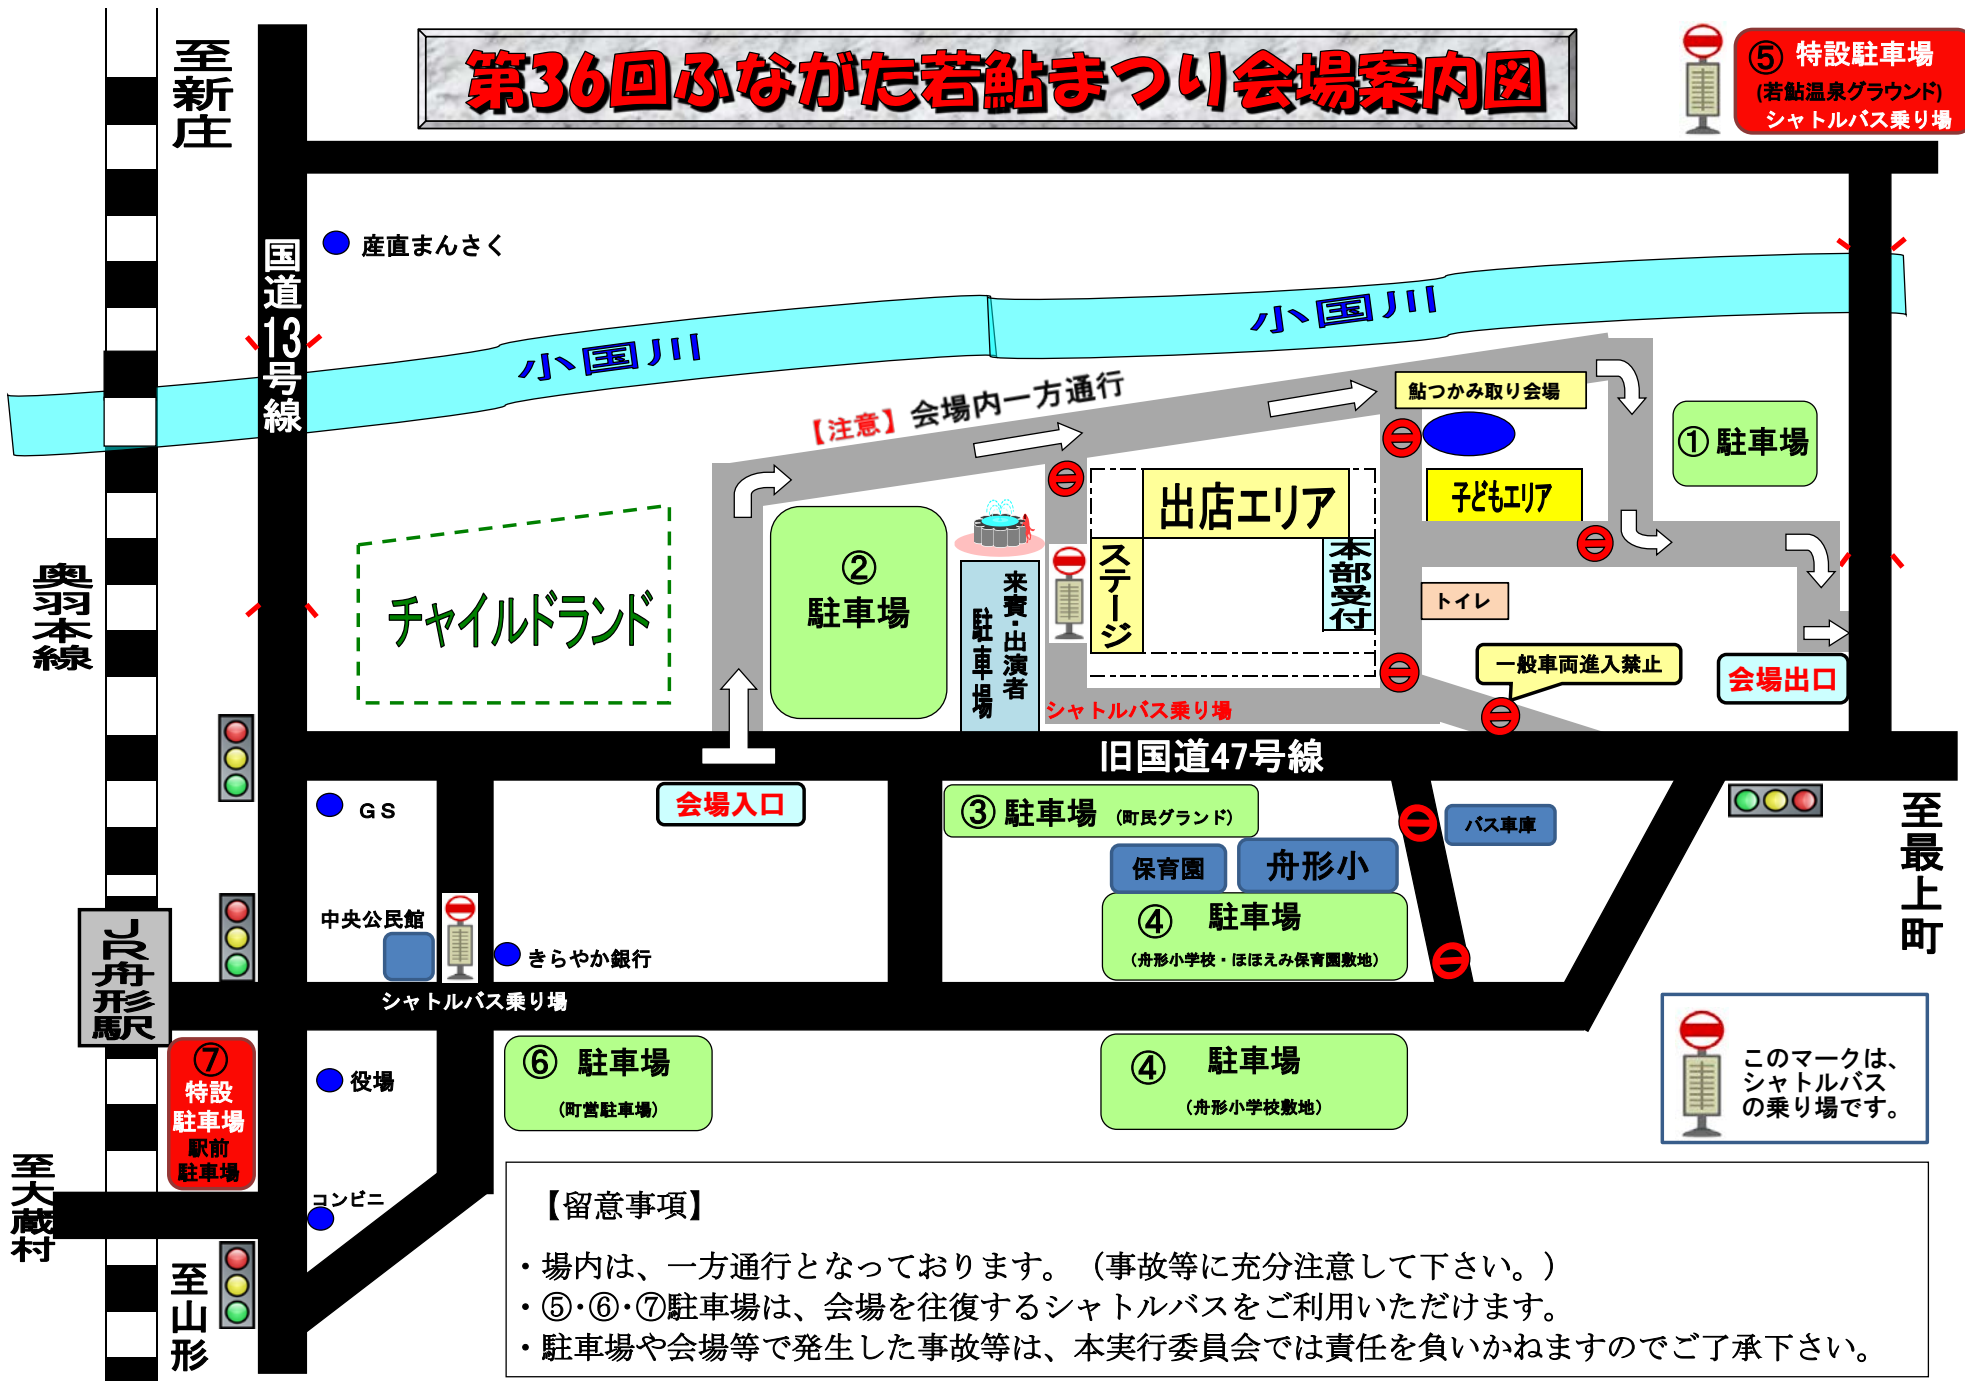

# 第36回ふながた若鮎まつり会場案内図

⑤ 特設駐車場  
(若鮎温泉グラウンド)  
シャトルバス乗り場

**【留意事項】**

- ・場内は、一方通行となっております。(事故等に充分注意して下さい。)
- ・⑤・⑥・⑦駐車場は、会場を往復するシャトルバスをご利用いただけます。
- ・駐車場や会場等で発生した事故等は、本実行委員会では責任を負いかねますのでご了承下さい。

このマークは、シャトルバスの乗り場です。