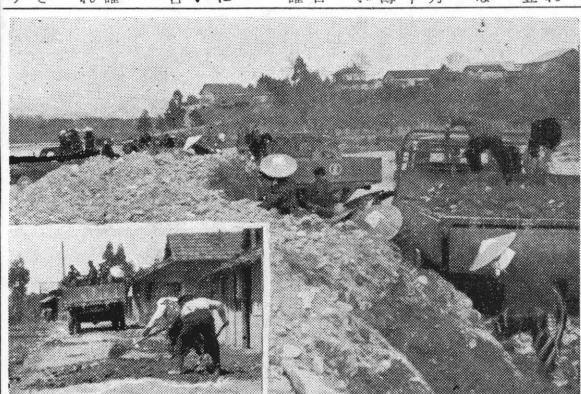

山形県最上郡舟形町広報委員会

さあ選挙!! あなたの選挙権は

違反追放公明選挙で

憲法四月二十五日国会(衆議院)が解散され...

町の道路は私達の手で 青年団と業者汗の奉仕

発行する各候補者の経歴公報も...

選挙権を持つて行使することは国民の権利を義務です...

月々の期間を有する(た)人。年令については昭和三十三年...