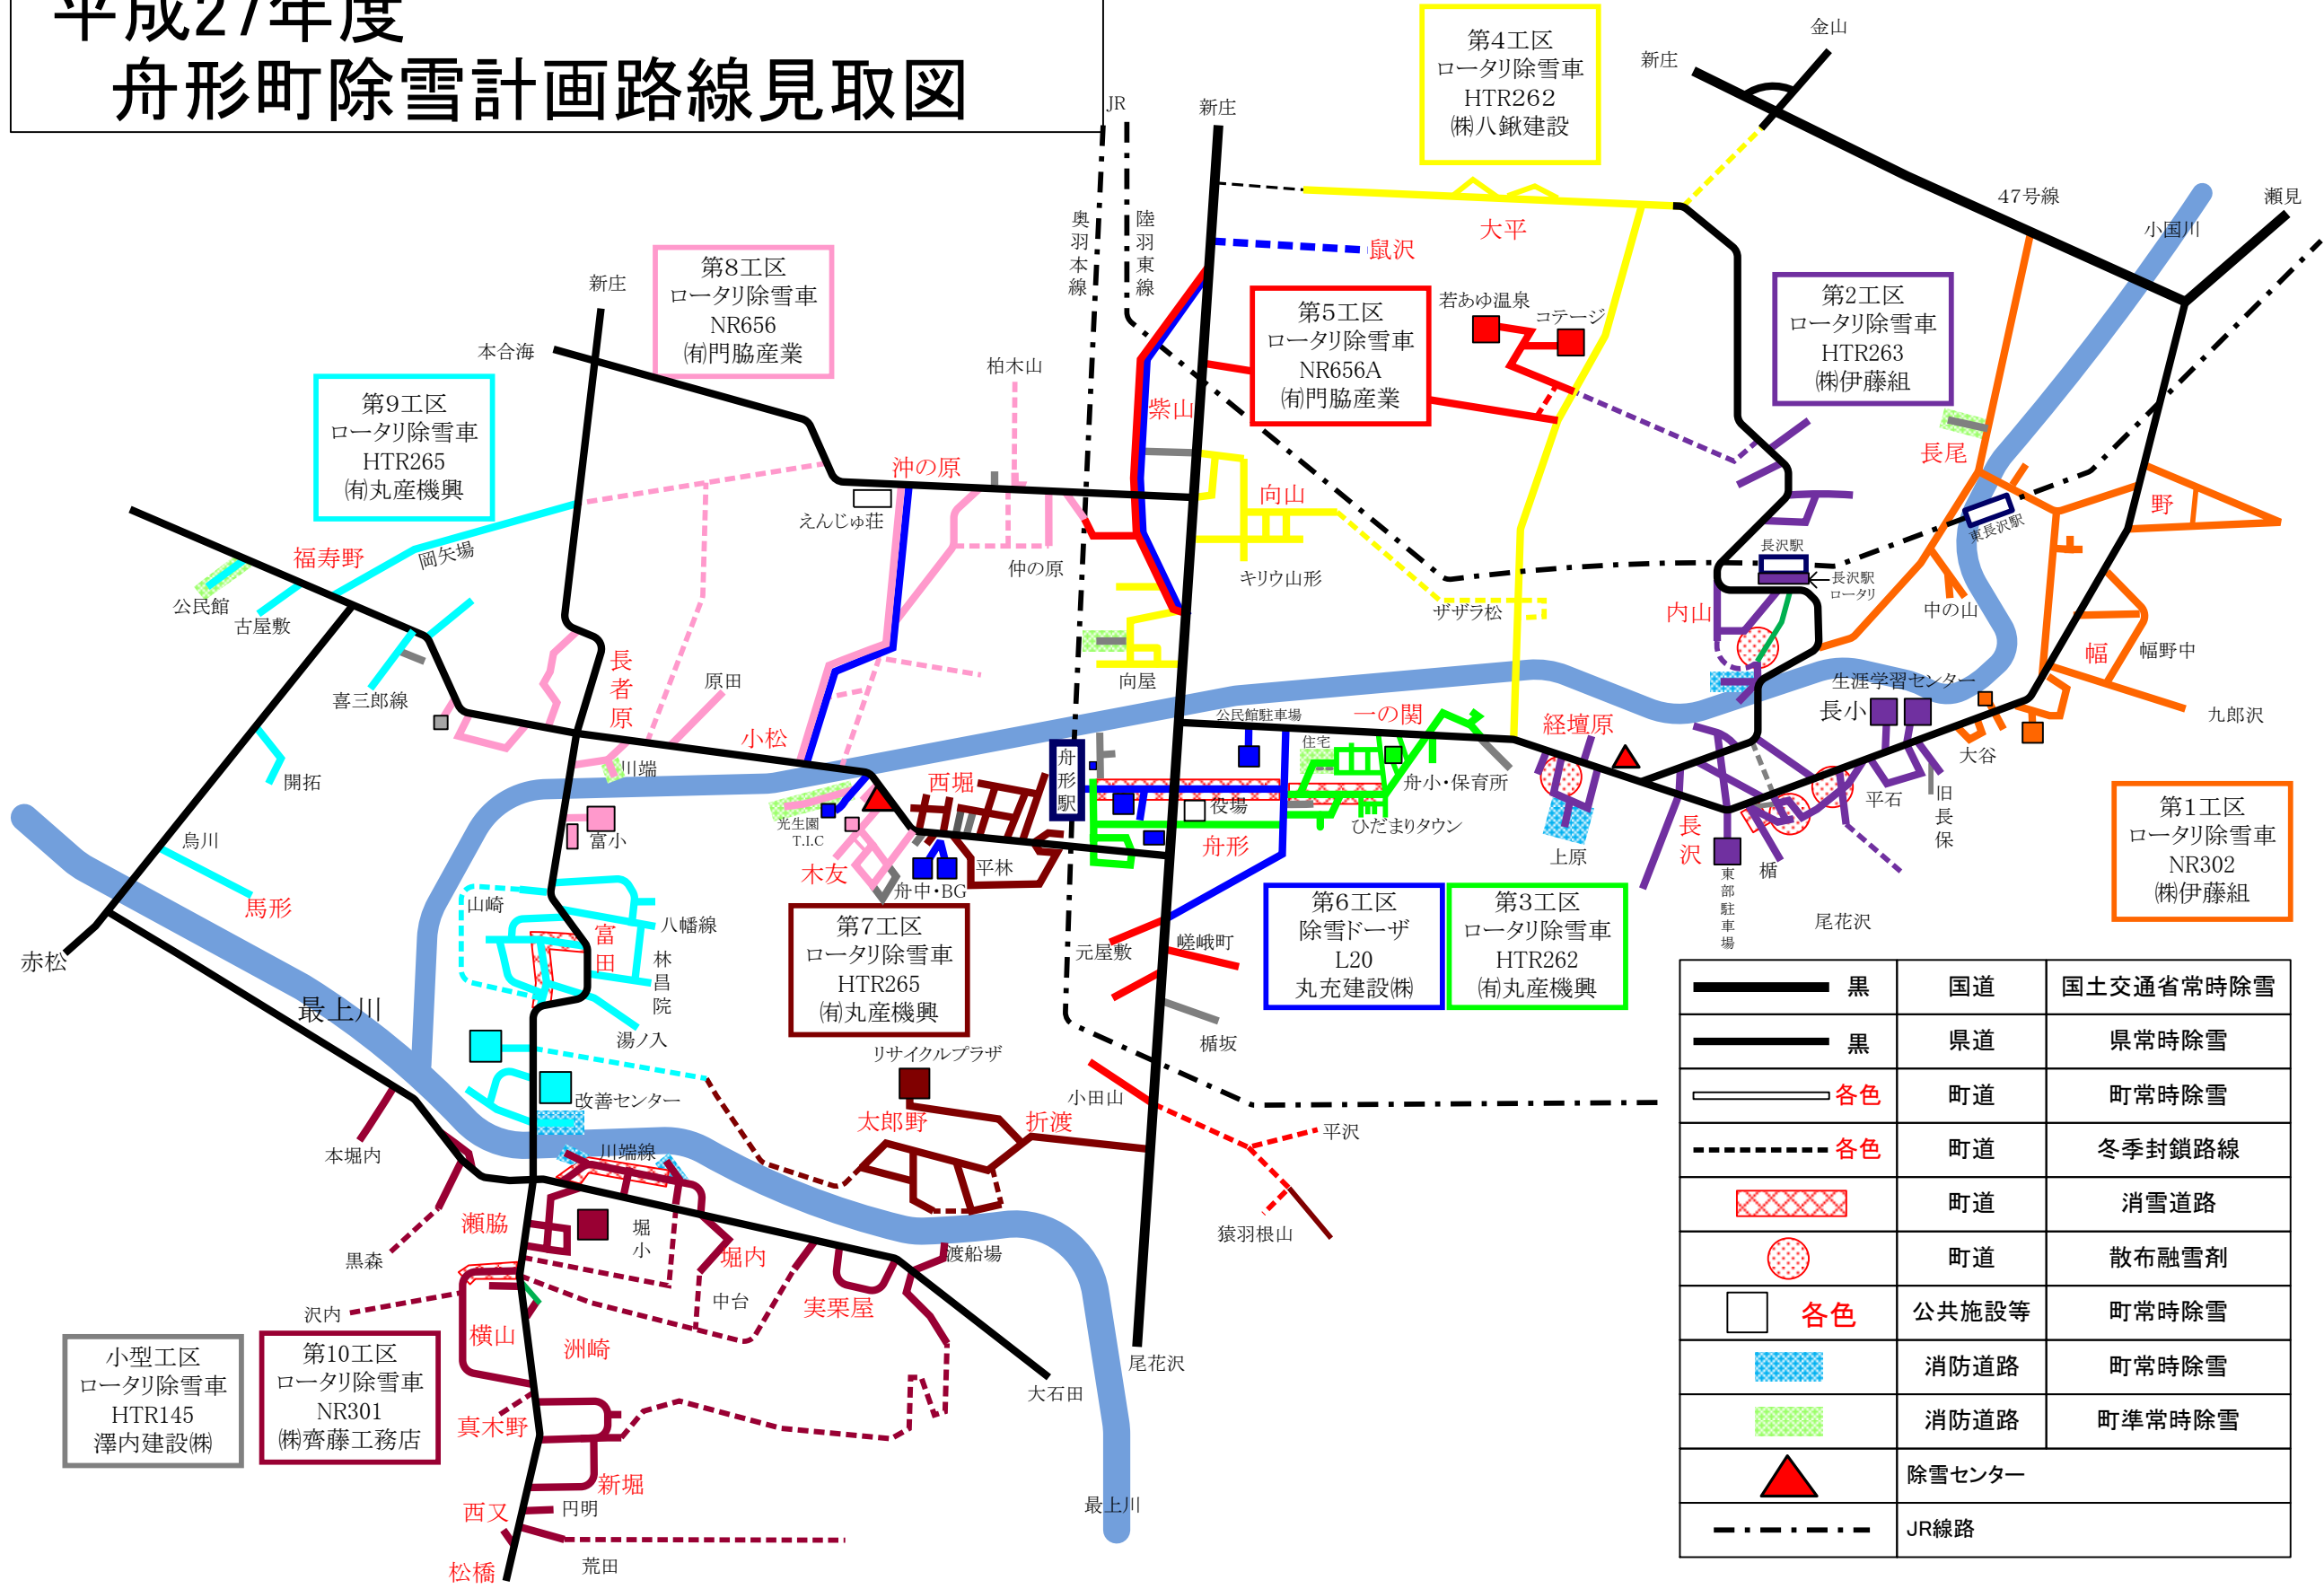

平成27年度 舟形町除雪計画路線見取図

	黒	国道	国土交通省常時除雪
	黒	県道	県常時除雪
	各色	町道	町常時除雪
	各色	町道	冬季封鎖路線
		町道	消雪道路
		町道	散布融雪剤
	各色	公共施設等	町常時除雪
		消防道路	町常時除雪
		消防道路	町準常時除雪
		除雪センター	
		JR線路