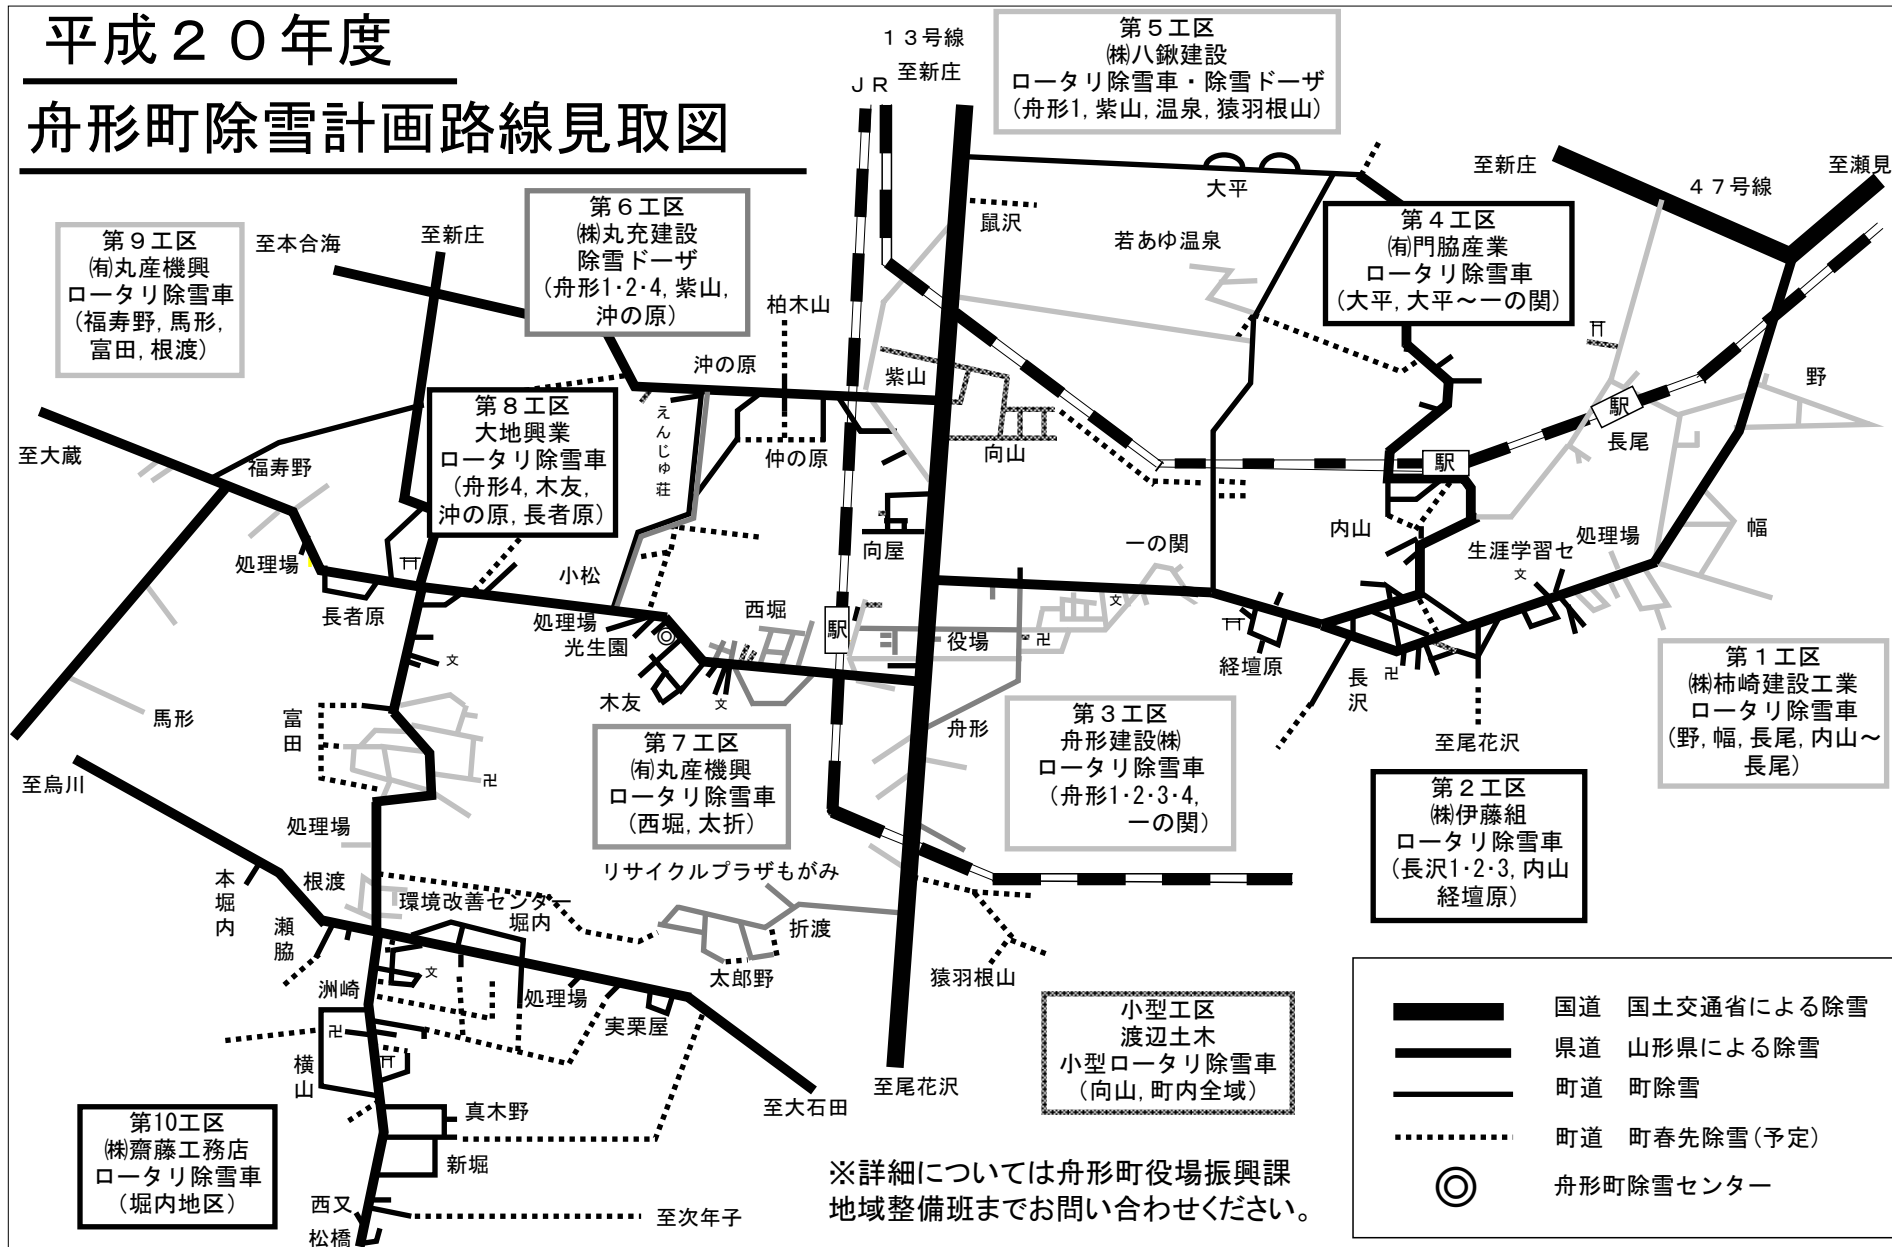

平成20年度

舟形町除雪計画路線見取図