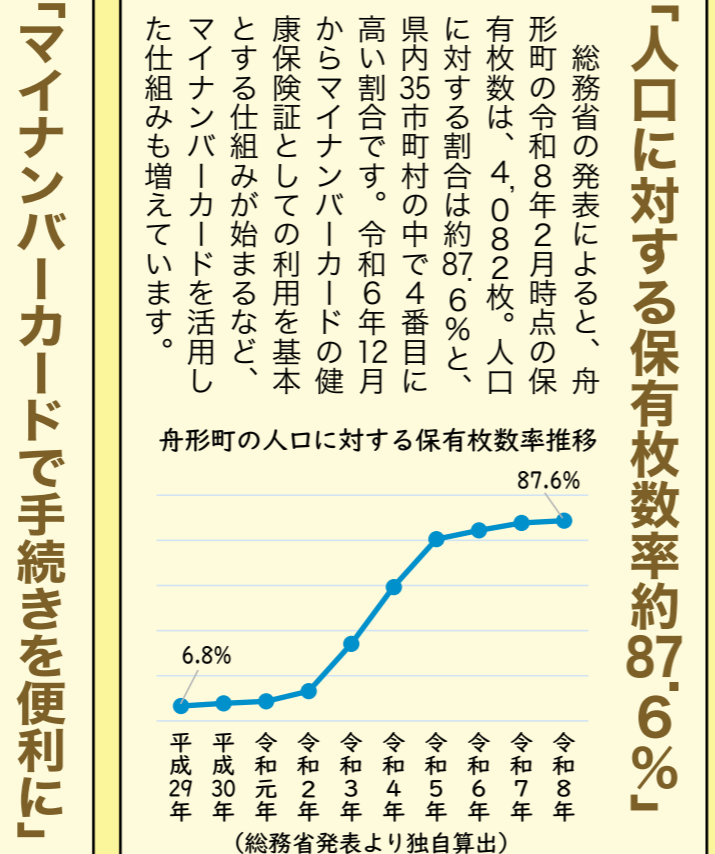

contents

- P3 イチ推し舟形 マイナンバーカード保有率県内4位!
- P4 令和8年度町内会役員名簿、町内会役員の役割を紹介します
- P6 令和8年度人事異動
- P8 ふなトピ
- P10 交通安全の春が来た～交通事故から守ろう～
- P16 まちかど掲示板
- P17 町職員のうごき
- P18 新刊書の紹介、舟形文芸ひろば
- P19 農と食と健康と、舟形まんぷく物語、カメラアングル
- P20 舟形町を応援する。企業版ふるさと納税

表紙の紹介
4月4日、舟形ほほえみ保育園で入園式が行われ、新入園児が保護者に手を引かれながら登園しました。入園式では町から通学かばんが贈呈されたほか、みんなで「チューリップ」を歌いました。

マイナンバー（個人番号）が記載されたマイナンバーカードは、住民の負担を軽減するものです。
平成28年1月から始まったマイナンバーカードの交付は今年で11年目となり、引越しの手続きや医療費の確認、年金の記録の確認などがオンラインでできるマイナポータルや、コンビニなどに設置されたマルチコピー機での証明書交付など、便利なサービスが増えています。町では、証明書の完全電子申請など、役場に行くことなく手続きが完了するサービスも開始しています。
これらの便利なサービスをぜひ、利用してみてください。

スマートフォンなどから申請し、クレジットカードで手数料を支払うと、1週間ほどで証明書が届きます。

コンビニなどに設置されているマルチコピー機から休日や夜間でも住民票などを取得することができます。