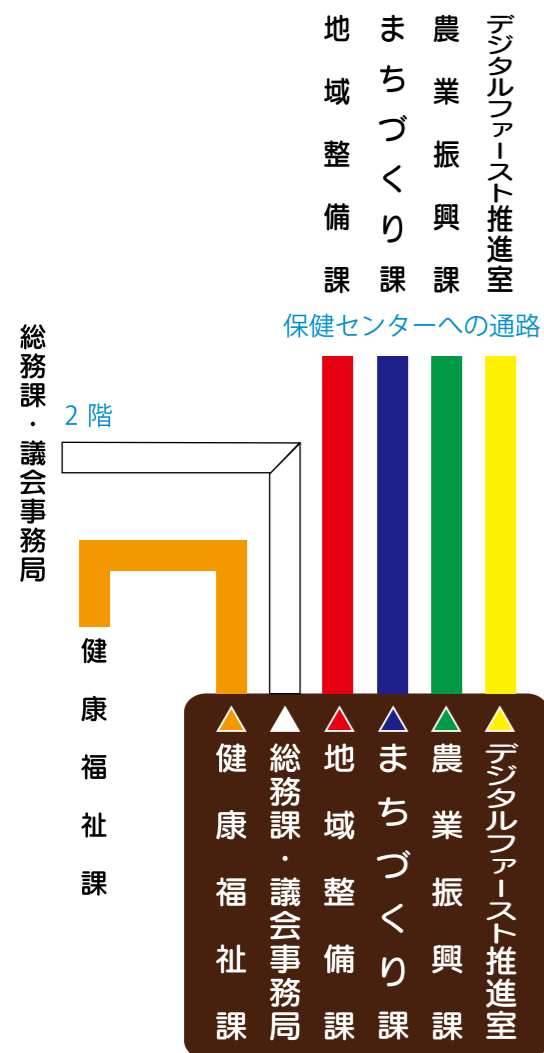

おはようございます。 どちらにご用ですか？

～舟形町役場内の案内がわかりやすくなりました～

役場第2庁舎の事務室などが保健センター（本庁舎南側）へ移転し大幅な課の移動があったため、舟形町役場ではご用のある課への案内板と、足元に誘導用ラインを設けました。それぞれの入り口から担当課の色を確認いただき、それに沿ってお進みください。職員がご案内しますのでお気軽にお声がけください。職員からもお声がけいたします。

本庁舎案内

本庁舎玄関入口

保健センター案内

保健センター入口

▼問い合わせ／舟形町総務課管財係 ☎(32)2111 (内線242)

Funagata

縄文の女神と若鮎の里

[広報ふながた] Public Relations Funagata