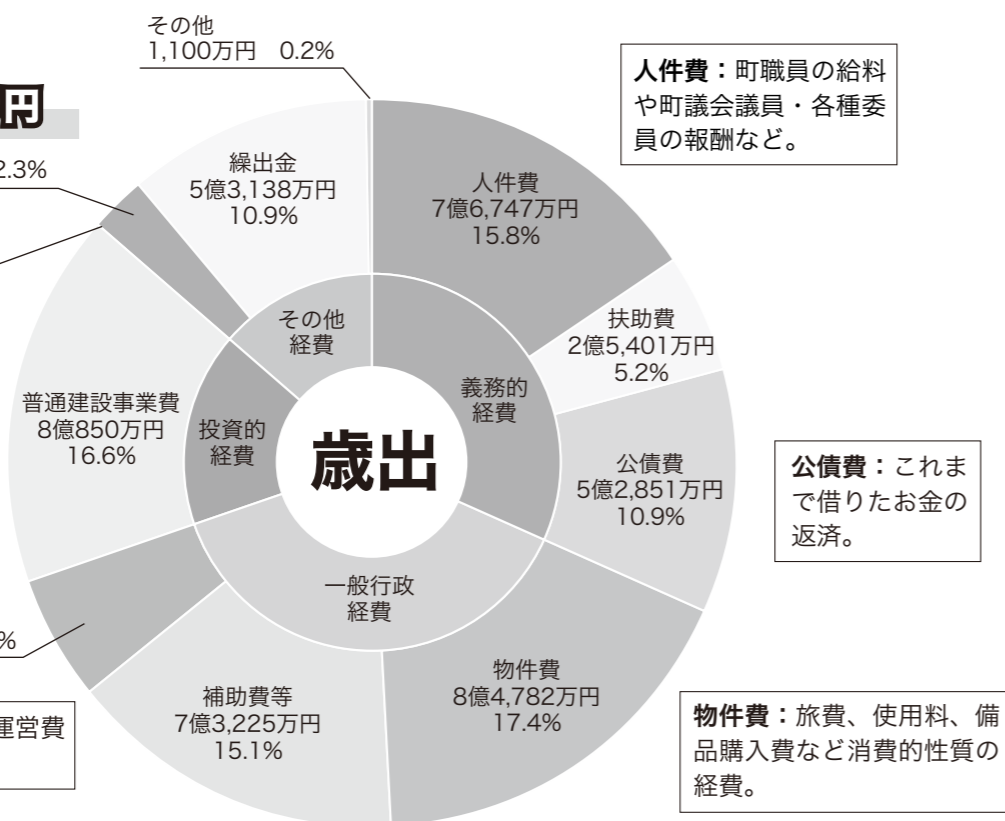

▼問い合わせ/
舟形町総務課財政係
☎(32)2111

一般会計当初予算 **48億6,600万円** 前年度比 **9,800万円増額(+2.1%)**

私たち1人当たりの歳出予算額

997,540円

積立金 1億1,331万円 2.3%
災害復旧事業費 1,058万円 0.2%

普通建設事業費：
道路・歩道など社会資本整備や農業基盤の整備など。

維持補修費 2億6,117万円 5.4%

補助費等：団体などの運営費補助金や負担金など。