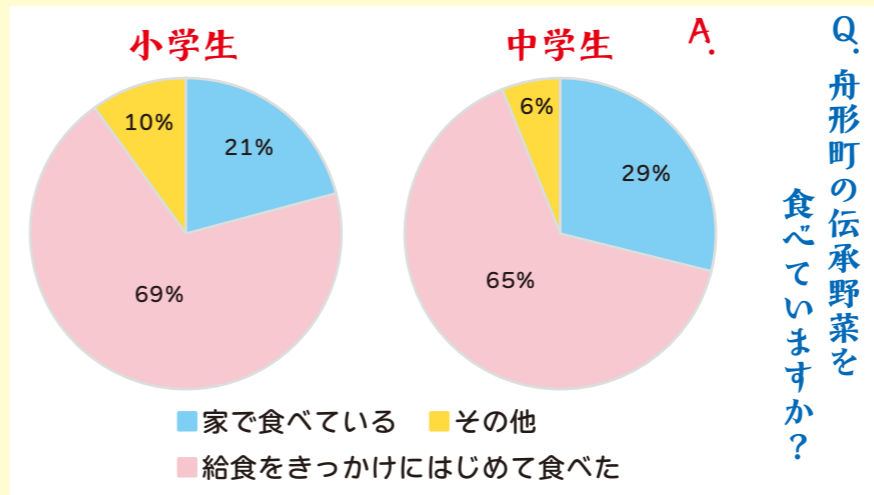

アンケート結果の詳細が気になる方は
こちらをチェック!

【町公式ホームページ】

日本一の
おいしい給食
食育推進
事業

舟形小学校・舟形中学校の児童・生徒に今年度の学校給食に関するアンケートを実施しました。その結果について、ご紹介します。

学校の給食はどつですか？
小・中学生に聞いてみました!

Q. 学校の給食は好き？
A. 「とても好き」
小学生 94% 中学生 91%
または「好き」と回答

Q. 給食が「とても好き」、「好き」と答えた理由は？
A. 中学生の回答

小学生の回答

- 1位 おいしいから
- 2位 メニューが豊富で楽しい
- 3位 舟形でとれたものがたくさん食べられる

Q. 舟形産の食材を使った給食を食べてどう思う？
A. 中学生の回答

小学生の回答

- 1位 舟形産の食材を知ることができた
- 2位 食べたことのないものが出て楽しい
- 3位 舟形産の食材を知ることができた

問い合わせ/舟形町教育課学係
☎(32)2379

地域おこし協力隊 阿部洋司さん 2年間の活動報告と今後の展望