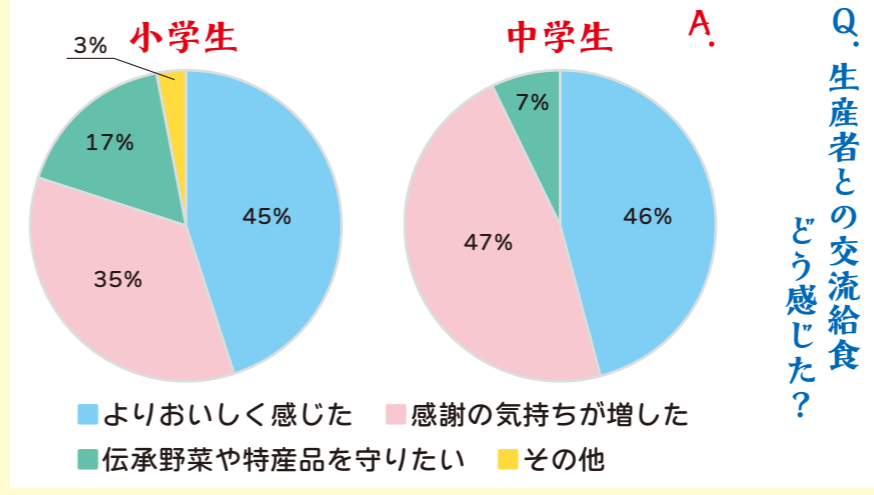

小・中学生が選ぶ

★がついているメニューは舟形産食材を使用

令和4年度 給食ベストメニュー

小学生部門

1

ターメリックライス
★バターチキンカレー
★マッシュルームサラダ
★ラズベリーシャーベット

2

★笹巻き、厚焼き玉子
★わらびの一本漬け
小松菜の味噌汁

3

黒パン、鶏肉のレモン焼き
★ポテトサラダ
★野菜スープ
★シャインマスカット

小学生から栄養教諭、調理師、生産者へコメント

- ・舟形小学校の給食が日本一おいしいです。
- ・毎日の学校で給食を食べる時間が大好き。
- ・いつもおいしい給食を作ってください、ありがとうございます。

中学生部門

1

★鴨すきうどん
★海藻サラダ
フルーツヨーグルト和え

2

ターメリックライス
★バターチキンカレー
★マッシュルームサラダ
★ラズベリーシャーベット

3

★舟形バーガー
コーンスープ
桃ゼリー

中学生から栄養教諭、調理師、生産者へコメント

- ・給食の時間がいつも楽しみです。
- ・いつも美味しい給食やその材料を作ってくれてありがとうございます。
- ・いろいろな食材を知ることができ、楽しかった。
- ・これからも舟形で作られたものを食べたいです。

町担当者より

地元産食材を使った毎日の楽しみとなる「記憶に残る給食」を食べてもらおうと、子どもたちの郷土愛を育み、将来舟形町に住み続けてほしいという思いのこの事業を実施しています。

今後も栄養教諭、調理師、生産者、町出身シェフ等と連携し、食べて「おいしかった」で終わりでなく、舟形町の子どもたちがわくわくするような特色ある給食を提供していきたいと思えます。さらに地元産食材の使用率を増やし、地産地消を推進し、伝承野菜、郷土料理に触れ、学び、子どもたちが舟形町に愛着を持つきっかけとなればうれしいです。

アンケート結果の詳細が気になる方は
こちらをチェック!

【町公式ホームページ】

日本一の
おいしい給食
食育推進
事業

舟形小学校・舟形中学校の児童・生徒に今年度の学校給食に関するアンケートを実施しました。その結果について、ご紹介します。

学校の給食はどつですか？
小・中学生に聞いてみました!

Q. 学校の給食は好き？
A. 「とても好き」
小学生 94% 中学生 91%
または「好き」と回答

Q. 給食が「とても好き」、「好き」と答えた理由は？
A. 中学生の回答

小学生の回答

1. 1位 おいしいから
2. 2位 メニューが豊富で楽しい
3. 3位 舟形でとれたものがたくさん食べられる

Q. 舟形産の食材を使った給食を食べてどう思う？
A. 中学生の回答

小学生の回答

1. 1位 舟形産の食材を知ることができた
2. 2位 食べたことのないものが出て楽しい
3. 3位 舟形産の食材を知ることができた