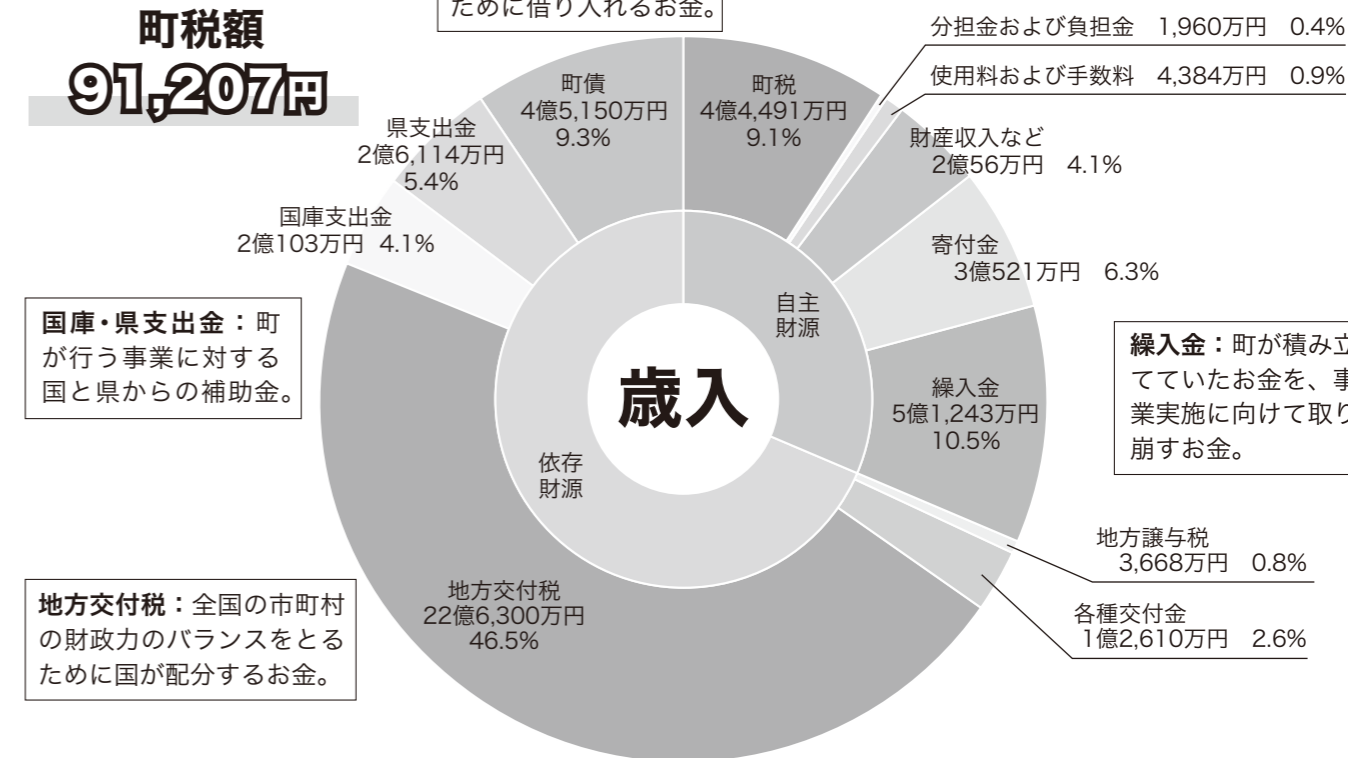

自主財源：町が独自に確保できる収入のこと。歳入全体に占める割合は31.3%で、昨年度より2.9%増加しています。
依存財源：国や県から定められた額が交付されたり、割り当てられたりする収入のこと。舟形町は地方交付税などで68.7%と歳入の多くを占めます。

私たち1人当たりの【目的別】歳出予算額

項目	1人当たりの予算額	説明
議会費	15,285円	議会の運営に使います。
総務費	217,774円	行政全般の運営管理に使います。
民生費	159,063円	障がい者や高齢者、子育てなどの福祉に使います。
衛生費	44,951円	保健や環境・衛生の向上などに使います。
農林水産業費	128,184円	農業や林業などの振興・管理や整備に使います。
商工費	27,142円	商業や工業、観光の振興に使います。
土木費	181,775円	道路や橋、町営住宅、公園の整備などに使います。
消防費	41,312円	消防や救急、消防団の活動などに使います。
教育費	70,031円	小中学校や図書館、体育館などの管理運営に使います。
災害復旧費	3,063円	災害被害の復旧などに使います。
公債費	108,345円	町債(町の借金)の返済に使います。
予備費	615円	緊急な対応が必要な場合に備えるお金です。

特別会計・企業会計当初予算

21億7,890万円 前年度比 **225万円増額(+0.1%)**

特定の目的のために一般会計と区別して経理している会計です。舟形町には5つの特別会計と1つの企業会計があります。

会計	事業名	予算額(前年度比)
特別会計	国民健康保険事業会計	5億7,140万円(△1.87%)
	後期高齢者医療事業会計	7,240万円(△4.61%)
	介護保険事業会計	7億5,300万円(△4.28%)
	農業集落排水事業会計	2億4,400万円(+3.30%)
	公共下水道事業会計	2億2,880万円(+20.48%)
企業会計	水道事業会計	3億9,930万円(+1.19%)