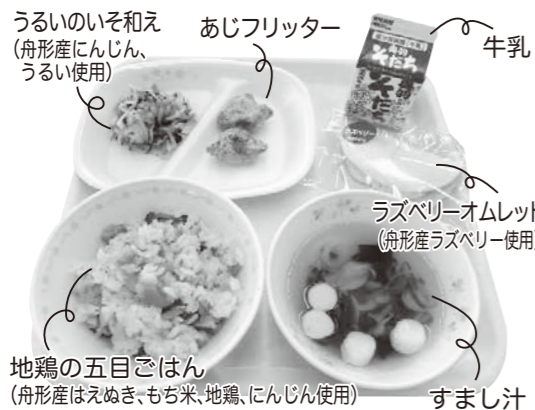

～日本一のおいしい給食食育推進事業～
舟形まんぷく物語

第11話

舟形小・中学校卒業生のみなさん、卒業おめでとうございます。学校で食べたたくさんの給食を思い出してこれからもがんばってください。

舟形町はみなさんを応援しています。

3月10日(金)の卒業お祝い給食

うまいいそ和え (舟形産にんじん、うるい使用) あじフリッター 牛乳
ラズベリーオムレット (舟形産ラズベリー使用) すまし汁
地鶏の五目ごはん (舟形産はえぬぎ、もち米、地鶏、にんじん使用)

▼問い合わせ / 舟形町教育課学事係 ☎(32) 2379
Instagramはコチラ →

せいめい 清明 4月5日～19日

雪が解けるとすぐに顔を出すのがふきのとう。ふきのとうには、冬の間に体にたまった余分な脂肪や老廃物を排出する作用があるといわれています。今回は、ふきのとう味噌の作り方を紹介します。

～ふきのとう味噌～
○材料
ふきのとう 5個
味噌 大さじ2 砂糖 少々
○作り方
① ふきのとうをゆでる。
② ①を30分くらい水にさらす。
③ さらしたふきのとうをきつく絞り細かく刻む。
④ 木べらに味噌をつけて火であぶり焼き味噌をつくる。
⑤ ③と④をあわせてさらに刻む
⑥ 仕上げに砂糖をいれて完成。