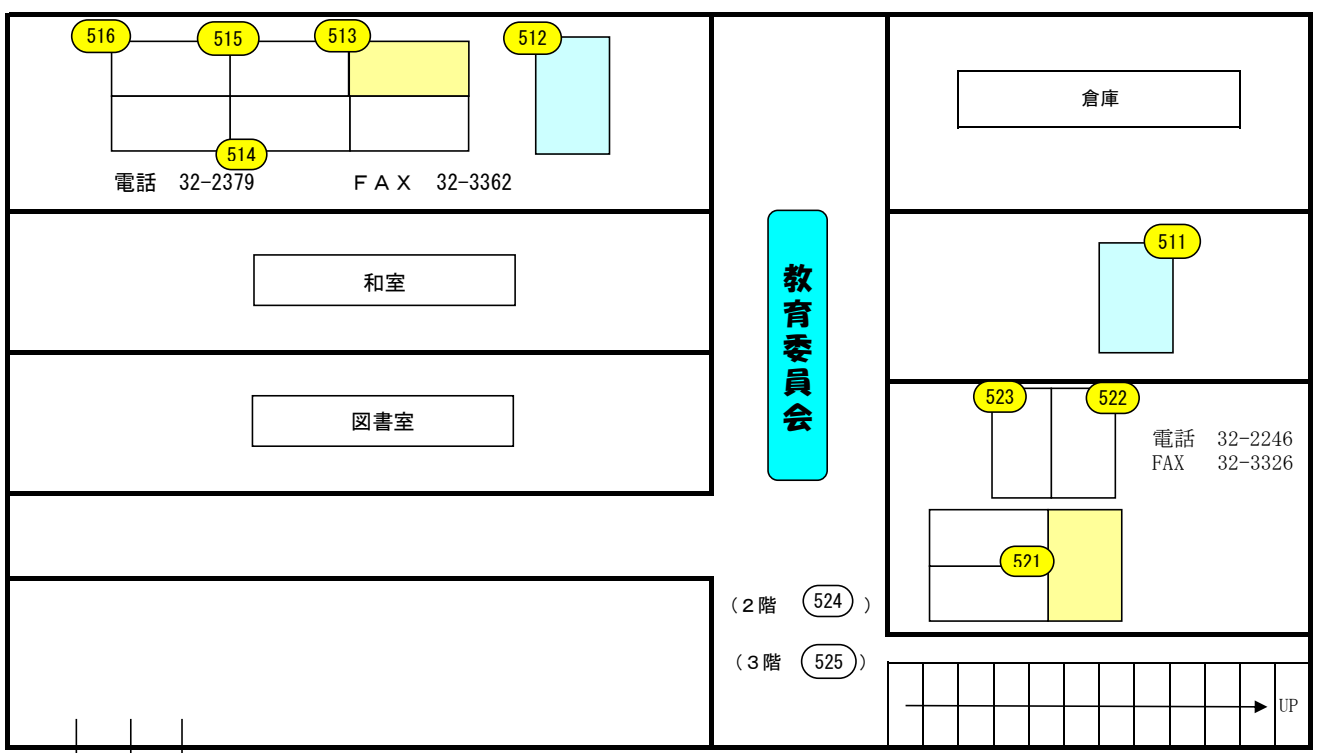

生涯学習センター

舟形町長沢 3798

堀内出張所

舟形町富田 1265

富長交流センター

舟形町富田 1945
電話 32-1221

B & G 舟形海洋センター

舟形町舟形 448-4

中央公民館平面略図

玄関

舟形町舟形 126