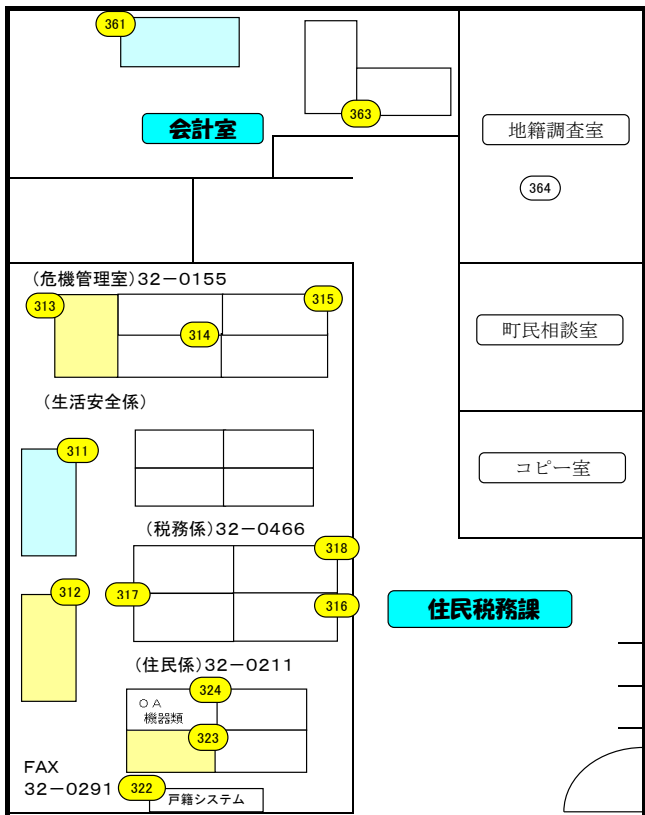

役場 1 階平面略図

舟形町主要施設見取り図

課長等席
 課長補佐等席

役場 2 階平面略図

役場第2庁舎平面略図

生涯学習センター

舟形町長沢 3798

堀内出張所

舟形町富田 1265

富長交流センター

舟形町富田 1945
電話 32-1221

B & G 舟形海洋センター

舟形町舟形 448-4

中央公民館平面略図

玄関

舟形町舟形 126