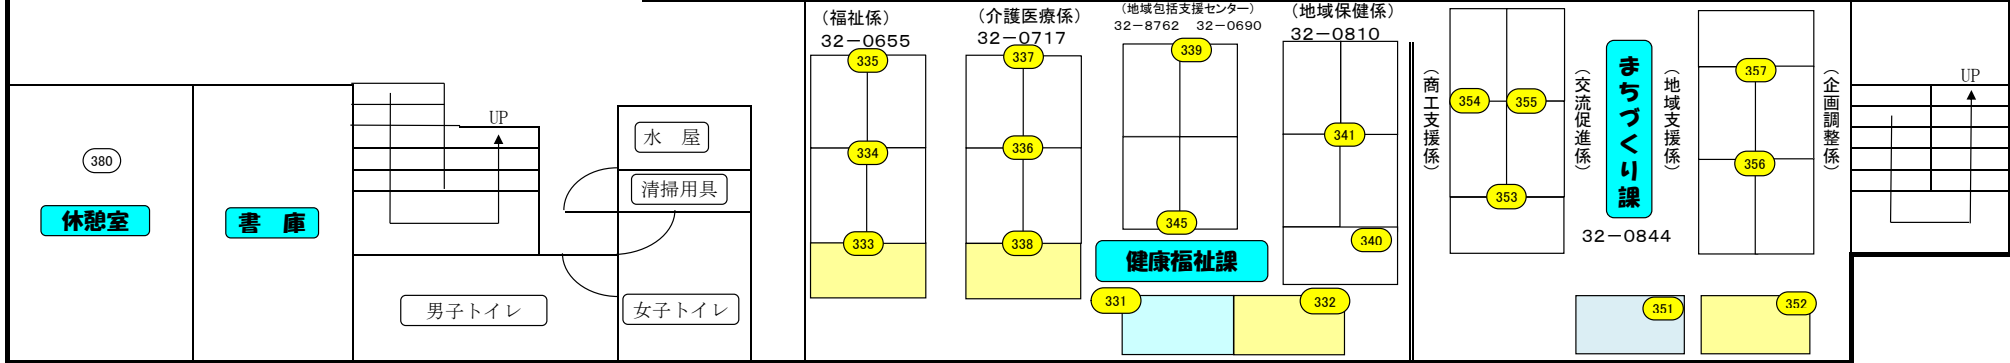

役場 1 階平面略図

舟形町主要施設見取り図

課長等席
 課長補佐等席

役場 2 階平面略図

役場第2庁舎平面略図

生涯学習センター

舟形町長沢 3798

堀内出張所