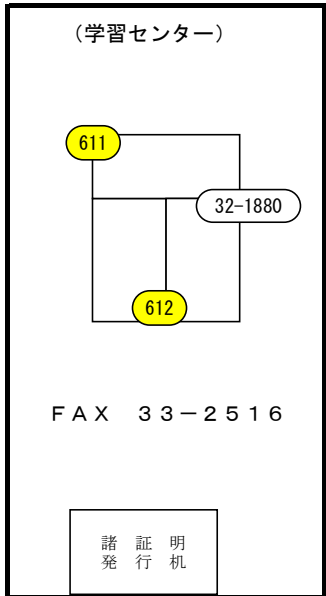

役場 1 階平面略図

舟形町主要施設見取り図

課長等席
 課長補佐等席

役場 2 階平面略図

役場第2庁舎平面略図

生涯学習センター

舟形町長沢 3798

堀内出張所