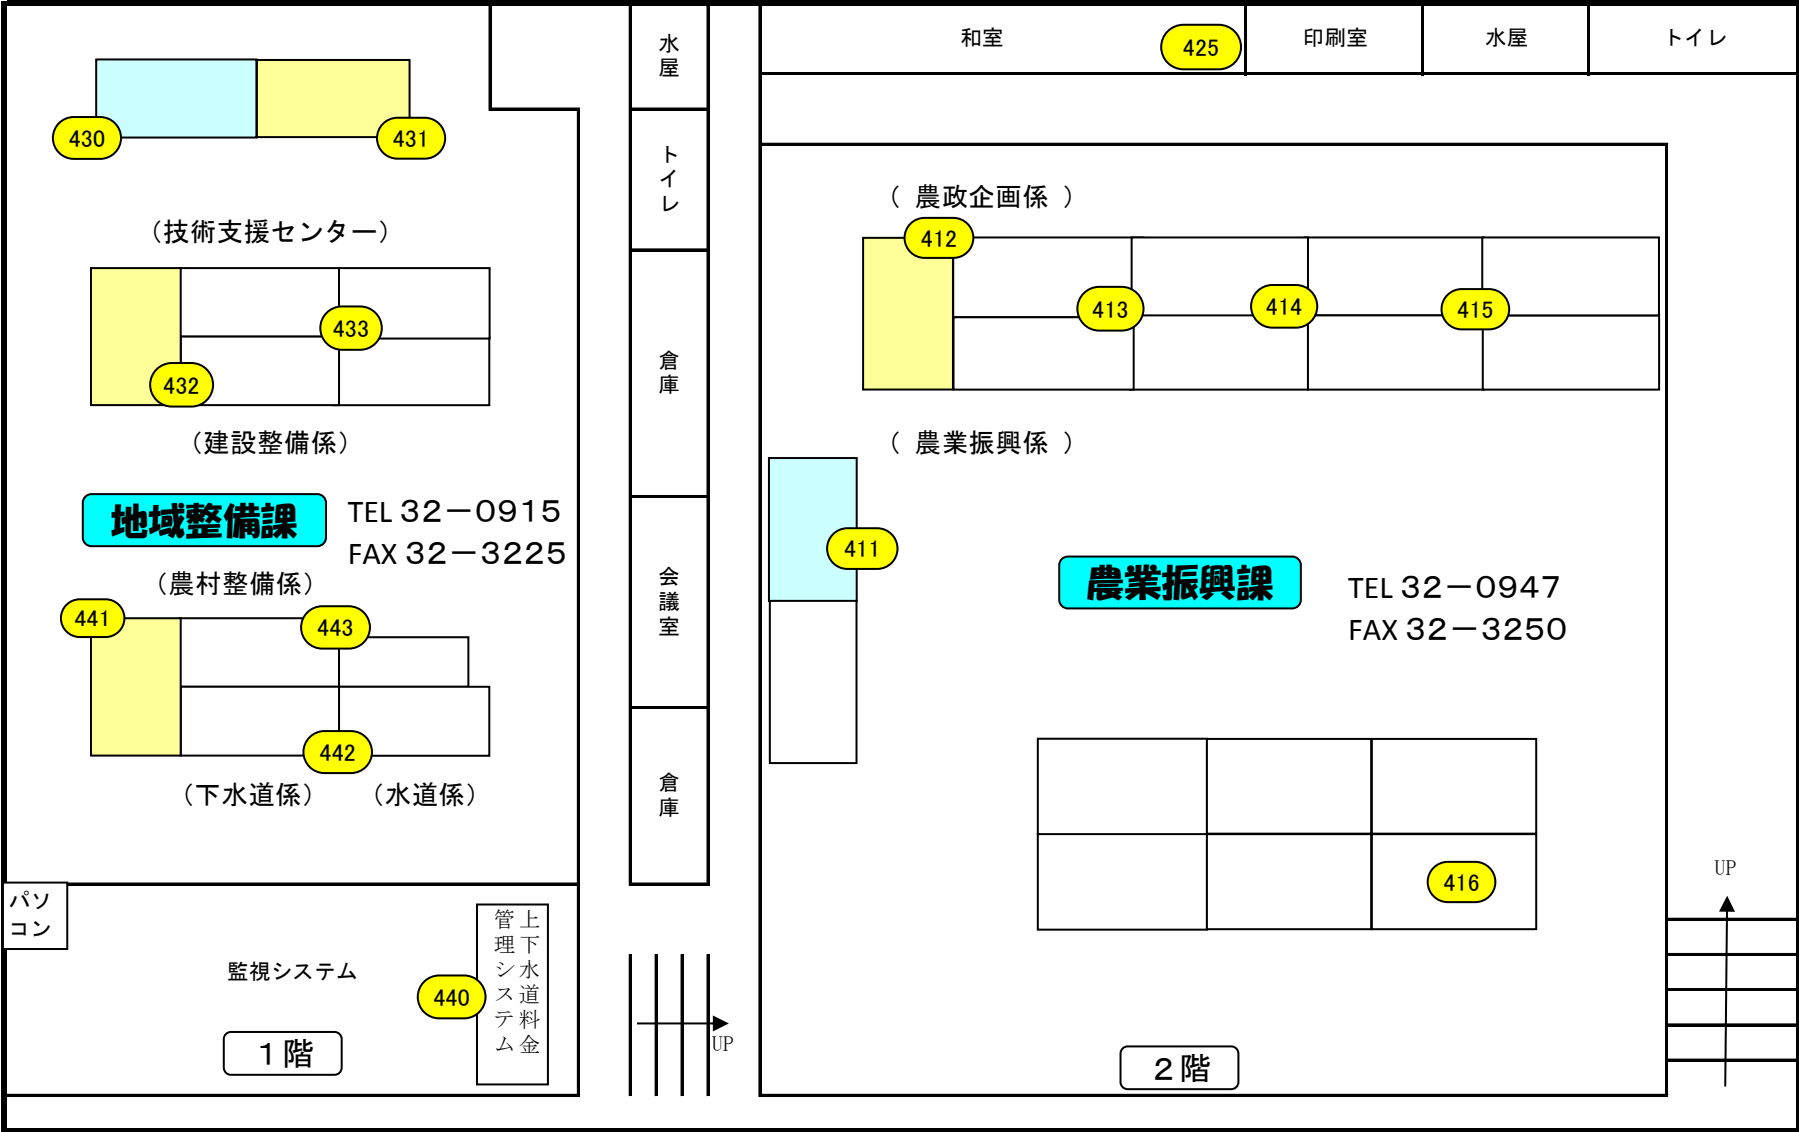

役場 1 階平面略図

舟形町主要施設見取り図

課長等席
 課長補佐等席

役場 2 階平面略図

役場第2庁舎平面略図

生涯学習センター

舟形町長沢 3798

堀内出張所

舟形町富田 1265

富長交流センター

舟形町富田 1945
電話 32-1221

B & G 舟形海洋センター

舟形町舟形 448-4

中央公民館平面略図

玄関

舟形町舟形 126