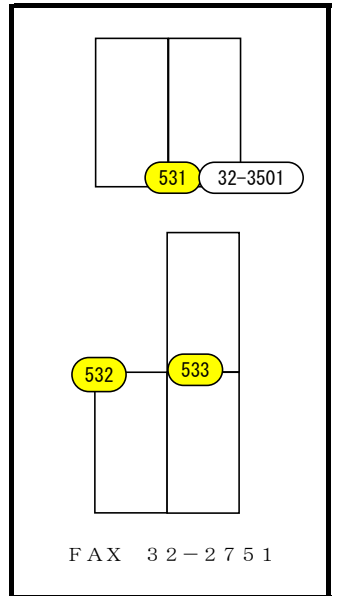

B & G 舟形海洋センター