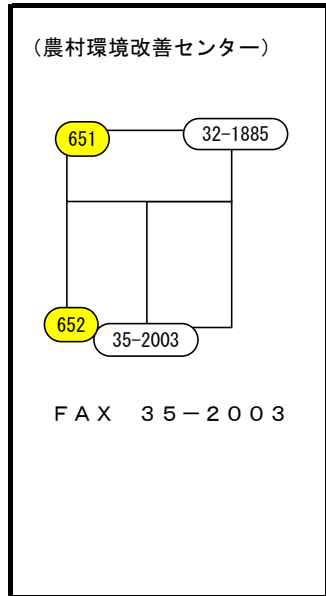

役場 1 階平面略図

舟形町主要施設見取り図

課長等席
 課長補佐等席

役場 2 階平面略図

役場第2庁舎平面略図

生涯学習センター

舟形町長沢 3798

堀内出張所