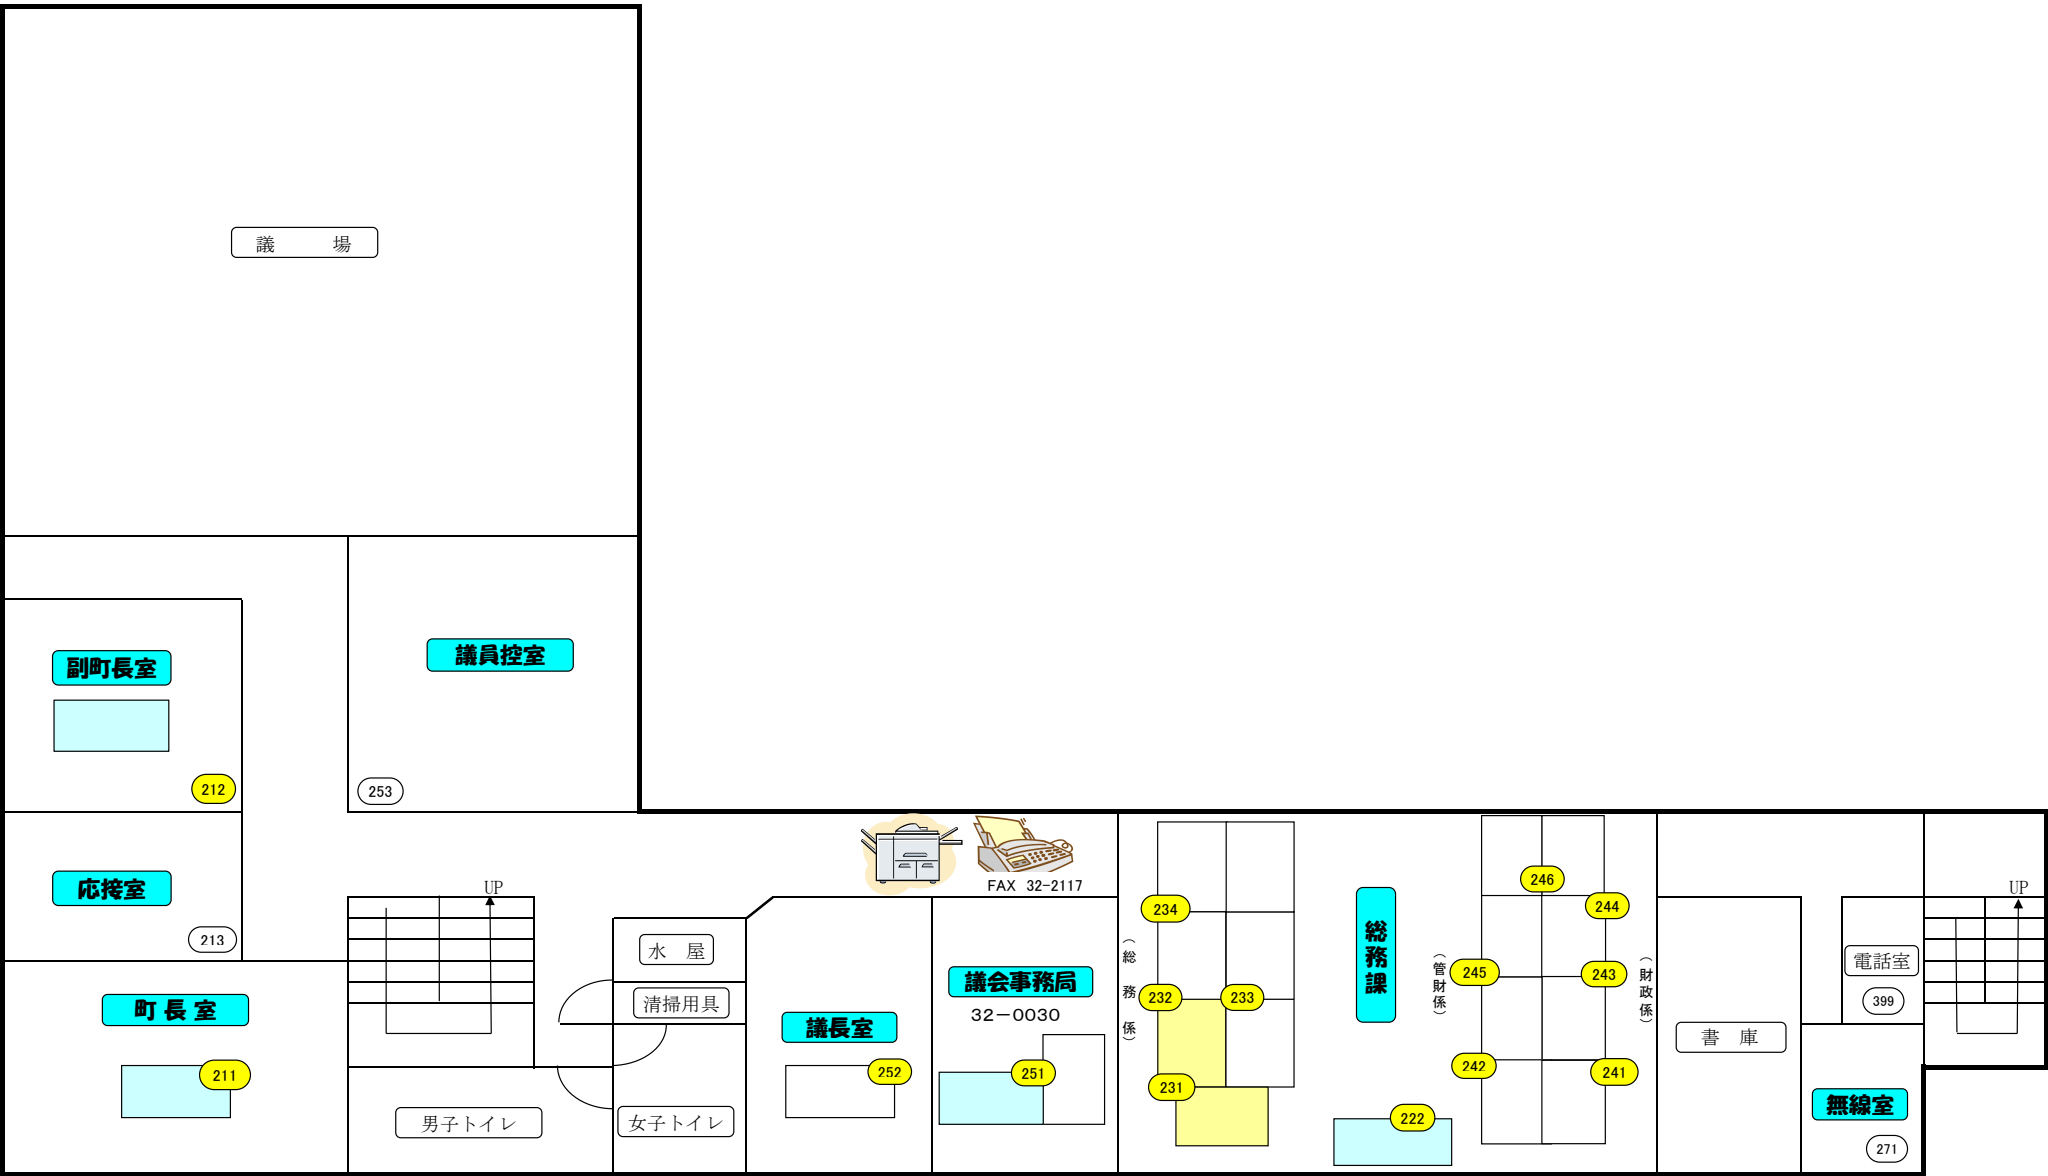

役場 1 階平面略図

舟形町主要施設見取り図

課長等席
 課長補佐等席

役場 2 階平面略図

役場第2庁舎平面略図

生涯学習センター

舟形町長沢 3798

堀内出張所